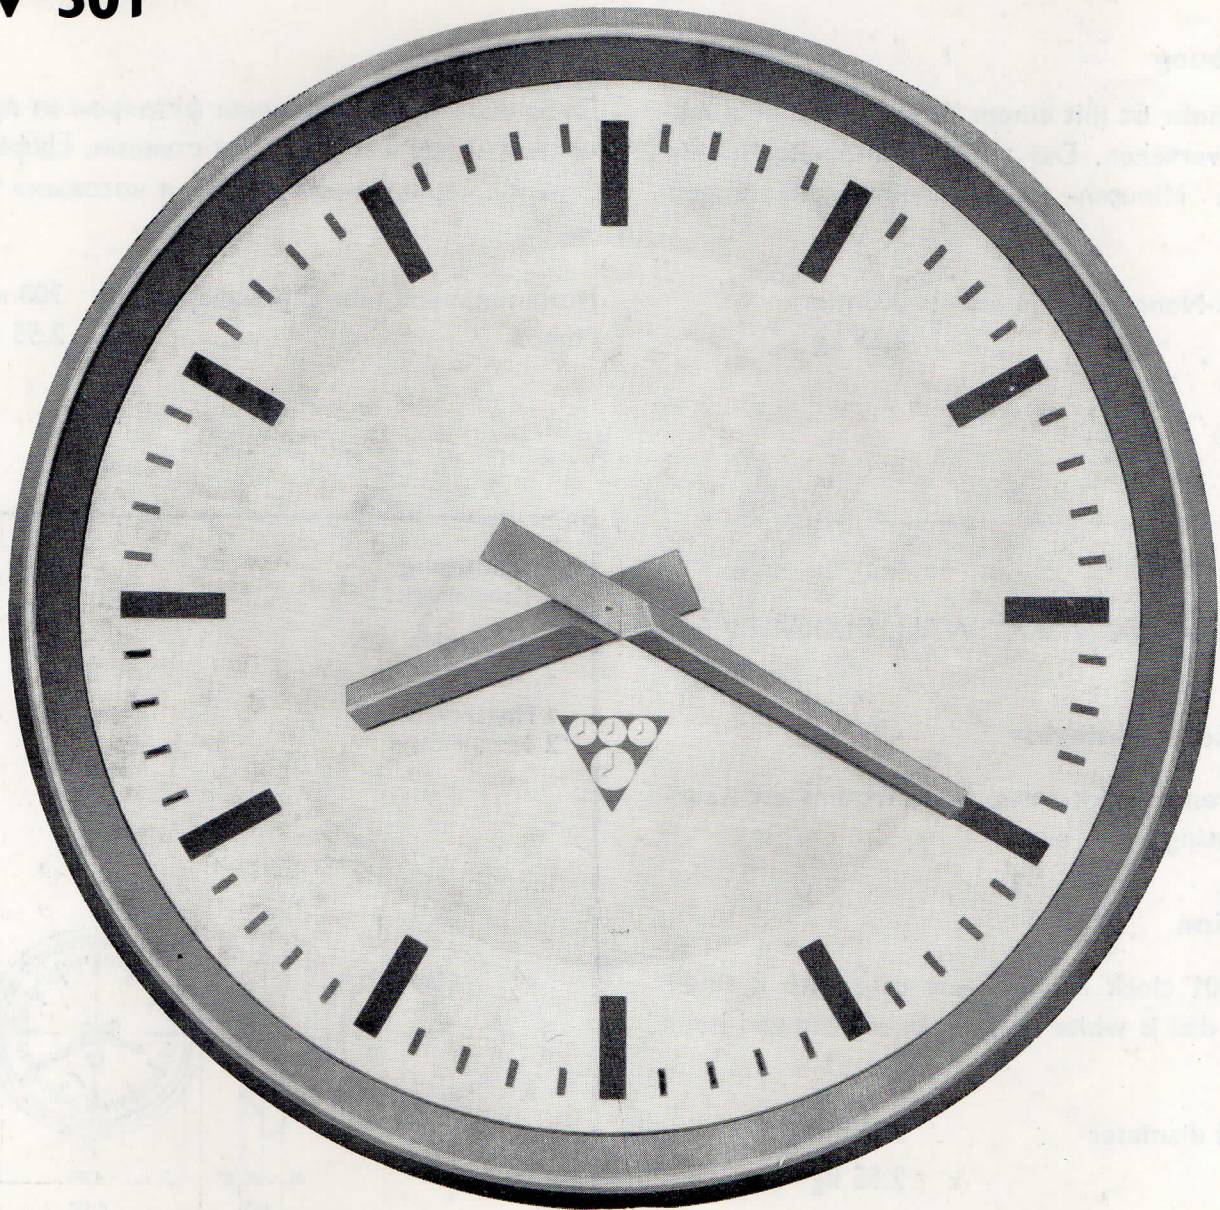

EINSEITIGE NEBENUHR PV 301

ONE-SIDED SECONDARY WALL CLOCK PV 301

ПОБОЧНЫЕ ЧАСЫ ОДНОСТОРОННИЕ „РВ 301“

PRAGOTRON 

PV 301

EINSEITIGE NEBENUHR PV 301

ONE-SIDED SECONDARY WALL CLOCK PV 301

ПОБОЧНЫЕ ЧАСЫ ОДНОСТОРОННИЕ „PB 301“

EINSEITIGE NEBENUHR PV 301

Verwendung

Für feuchte Räume, Küchen, Kesselhäuser, vor Regen geschützte Freiflächen; zum Aufhängen an eine Wand.

Beschreibung

Die Nebenuhr ist mit einem Kunststoffgehäuse mit Deckglas versehen. Das weiße Zifferblatt ist mit schwarzen Minuten- und Stundenmarkierungen versehen.

Zifferblatt-Nenndurchmesser 300 mm
Gewicht 2,55 kg

ONE-SIDED SECONDARY WALL CLOCK PV 301

Application — interior

Humid premises, kitchens, boiler-rooms etc., surface mounting

Description

The PV 301 clock has a plastic case with a cover glass, the dial is white with black minute and hour marks.

Описание

Побочные часы оснащены футляром из пластической массы и покровным стеклом. Циферблат белый с черными минутными и часовыми знаками.

Номинальный диаметр циферблата 300 мм
Масса 2,55 кг

- 1 Aufhängung
- 2 Kabeleintritt
- 1 Suspension
- 2 Cable inlet
- 1 Подвеска
- 2 Ввод кабеля